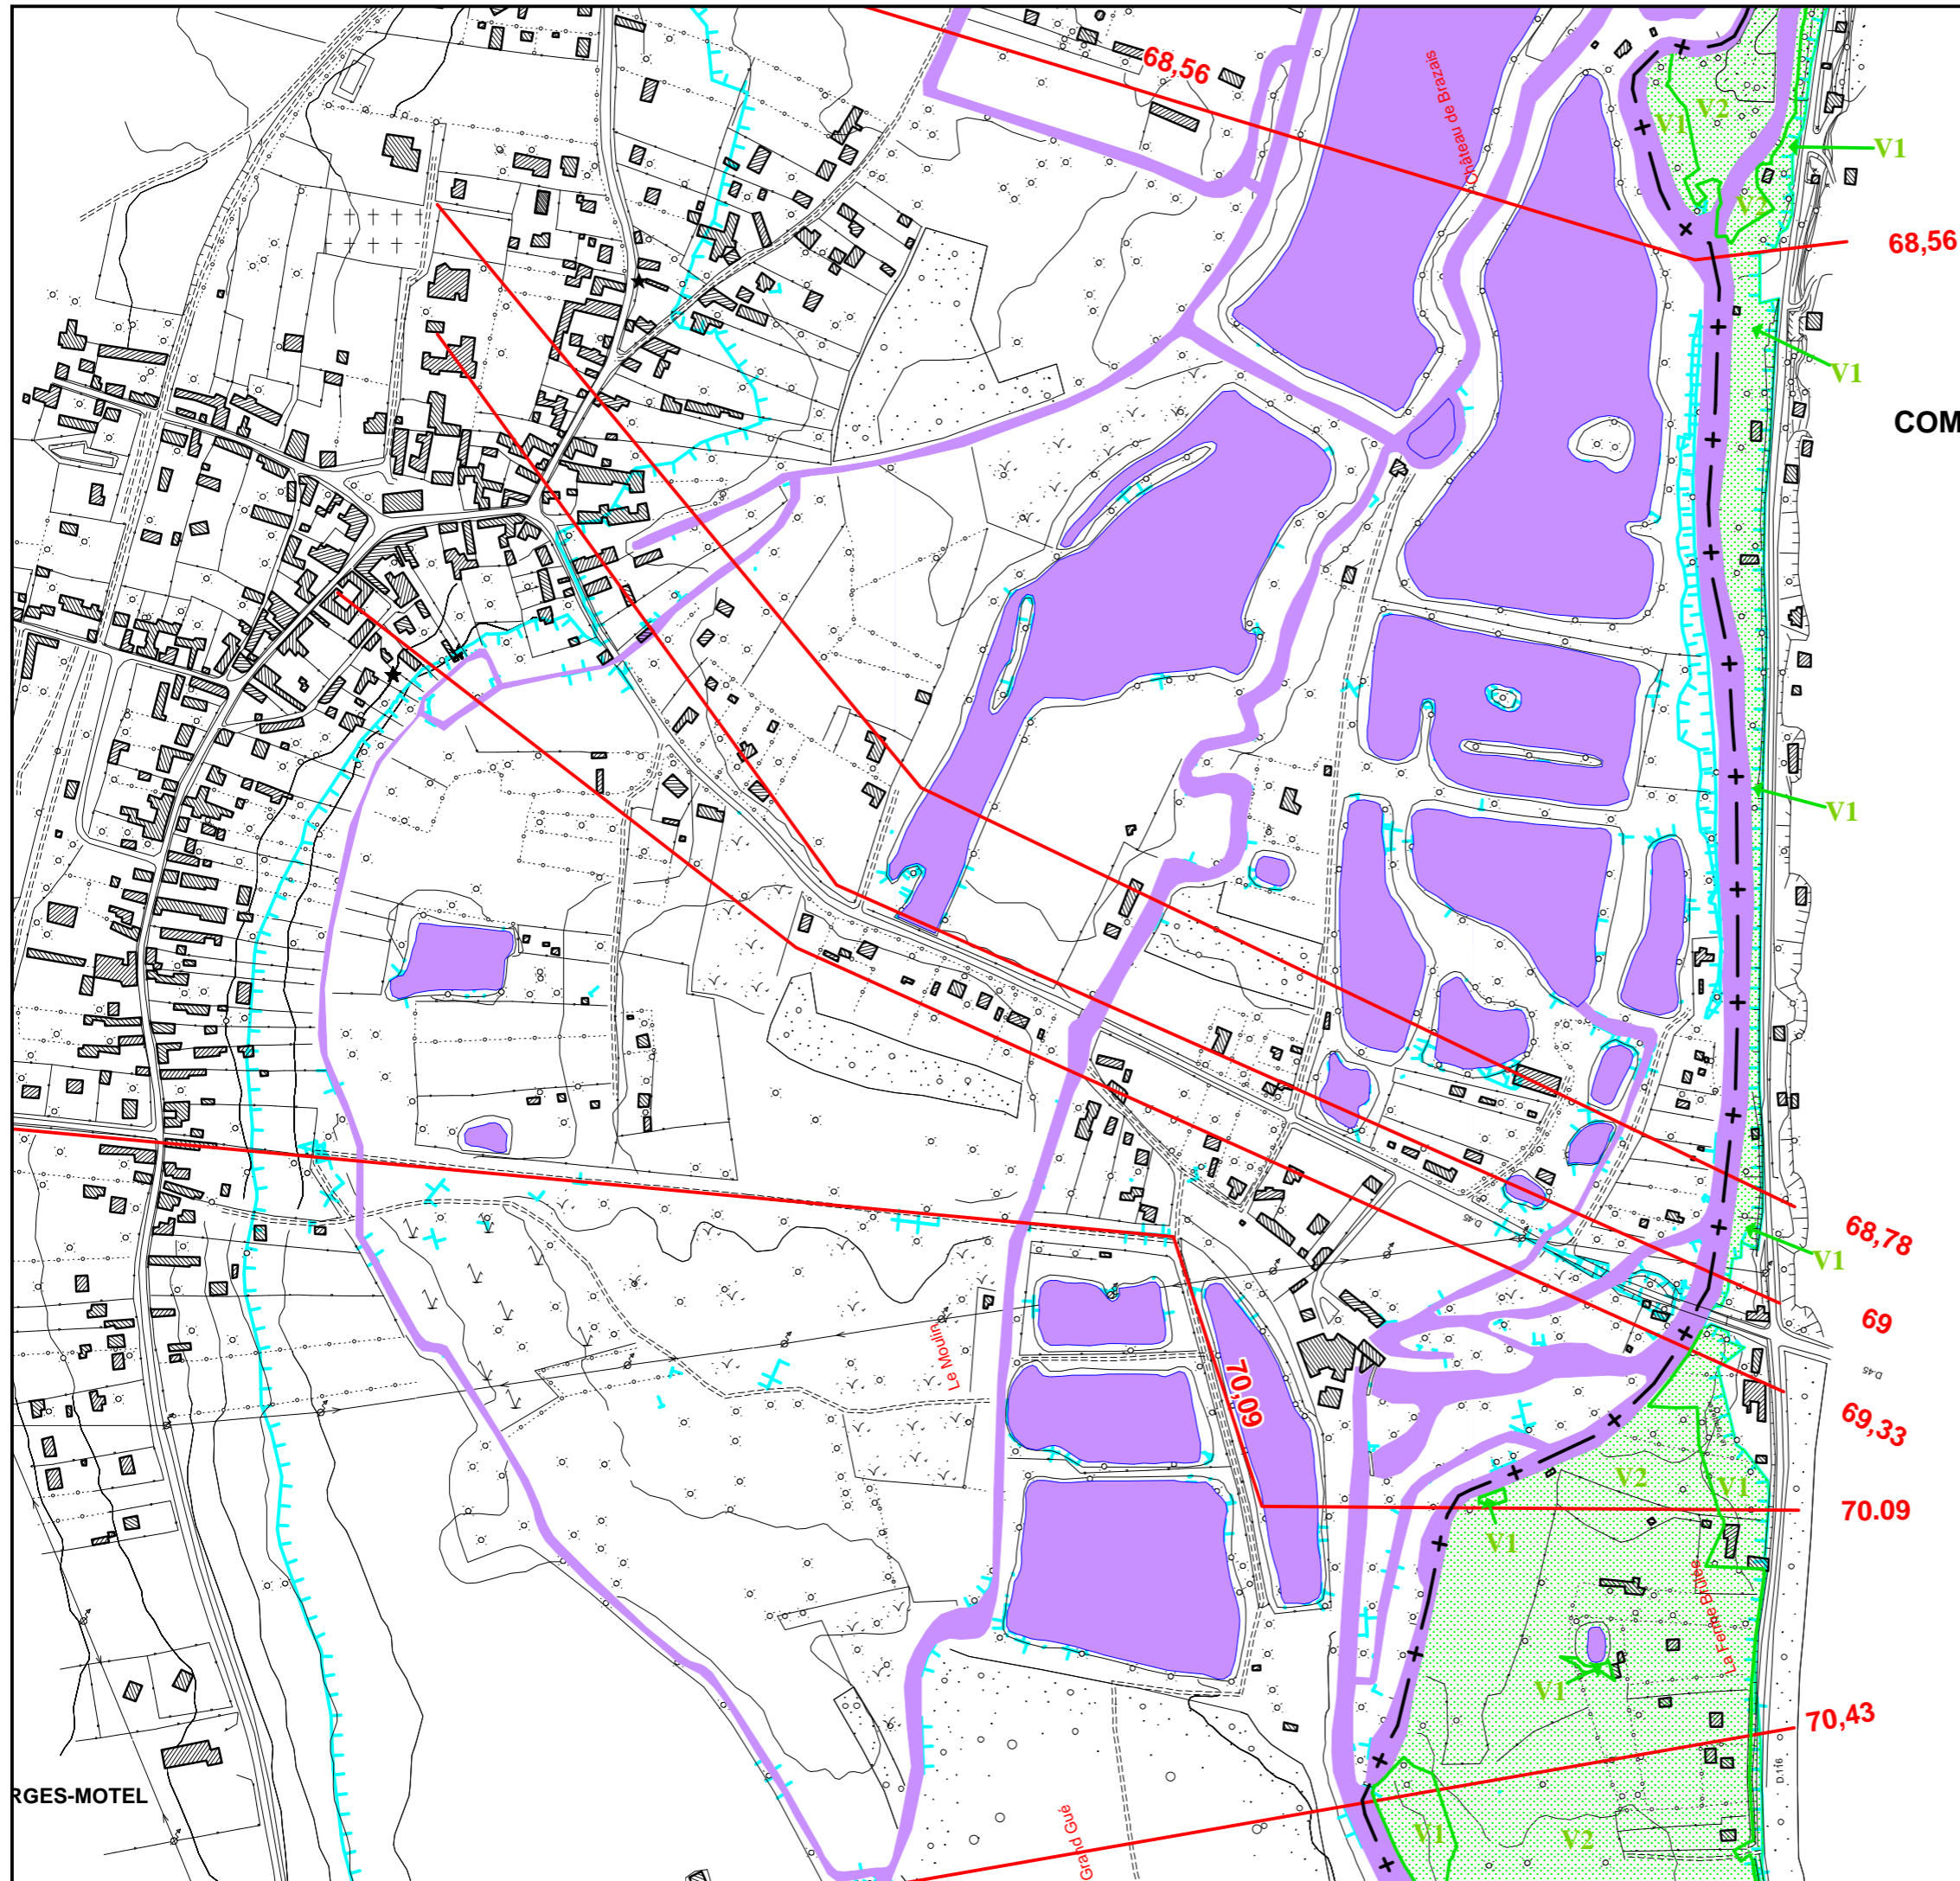

CARTE DE ZONAGE REGLEMENTAIRE

Echelle : 1/5 000

Planche 3/17

COMMUNE DE SOREL-MOUSSEL

Légende

-  Lit mineur ou plan d'eau
-  Zone non urbanisable { V1 aléa faible et moyen
V2 aléa fort
-  Zone inconstructible
-  Zone constructible
- 72.50** Altitude de la cote de référence (NGF IGN 69)
-  Profil en travers
-  Limite du champ inondable